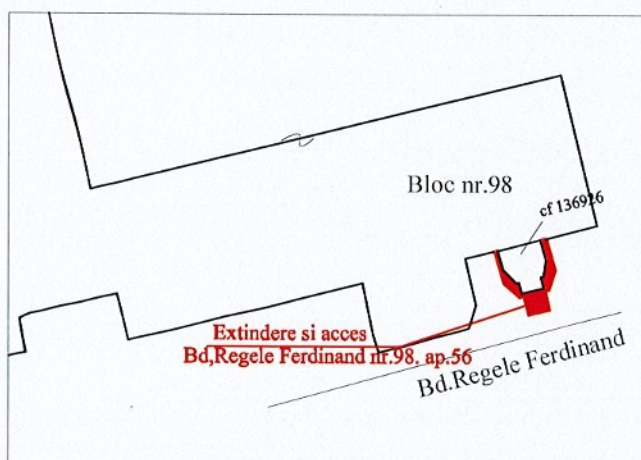

PLAN DE AMPLASAMENT ȘI DELIMITARE
 a imobilului cuprins în CF 2800 Baia Mare
 Nr. topo: 2813/800
 din mun. Baia Mare, Bd.Regele Ferdinand nr.98 ap.56, jud. Maramureș
 UAT Baia Mare
 I IMOBILE-INTRAVILAN

Scara 1:1000

Scara 1:200

SITUAȚIA ACTUALĂ				SITUAȚIA PROPUȘĂ		
Nr. C.F.	Nr. topo.	Suprafața mp	PROPRIETARI	Nr. topo dezmembrat	Suprafața mp	PROPRIETARI
2800	2813/800	158 769	Statul Român	2813/801	7	Municipiul Baia Mare
				2813/802	158 762	Statul Roman
TOTAL					158 769	