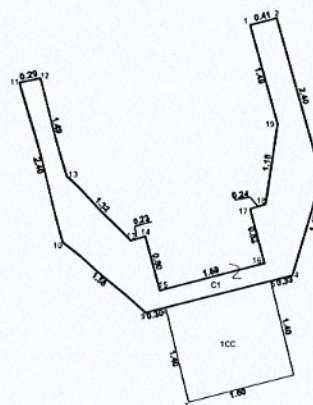

PLAN DE AMPLASAMENT ȘI DELIMITARE
 a imobilului cuprins în CF 2800 Baia Mare
 Nr. topo: 2813/800
 din mun. Baia Mare, Bd.Regele Ferdinand nr.98 ap.56, jud. Maramureș
 UAT Baia Mare
 I IMOBILE-INTRAVILAN

Scara 1:1000

Scara 1:200

SITUAȚIA ACTUALĂ				SITUAȚIA PROPUȘĂ		
Nr. C.F.	Nr. topo.	Suprafața mp	PROPRIETARI	Nr. topo dezmembrat	Suprafața mp	PROPRIETARI
2800	2813/800	158 769	Statul Român	2813/801	7	Municipiul Baia Mare
				2813/802	158 762	Statul Roman
TOTAL					158 769	